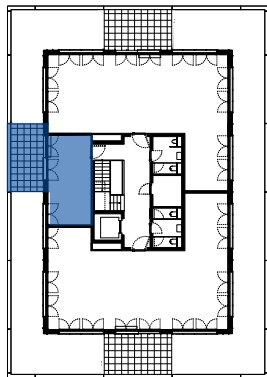

# RAUM 15

---

Siehe Bestuhlungsoptionen

Plätze: 16-20 Plätze  
Fläche: 43 m<sup>2</sup>  
Möbiliar: 9 Tische (70 x 140 cm), 18 Stühle  
Technik: Deckenbeamer  
Click-Share  
Flipchart  
WLAN

Ausbau: Heller Raum mit urbanem Ambiente, Raumlüftung,  
Fenster zum Öffnen

# RAUM 62

---

Siehe Bestuhlungsoptionen

Plätze: 10-12 Plätze  
Fläche: 22 m<sup>2</sup>  
Möbiliar: 2 Tische (150 x 110 cm), 10 Stühle  
Technik: Deckenbeamer  
Click-Share  
Flipchart  
WLAN

Ausbau: Heller Raum mit Parkettboden, regulierbares  
Raumklima, Fenster zum Öffnen, eigene  
Terrasse