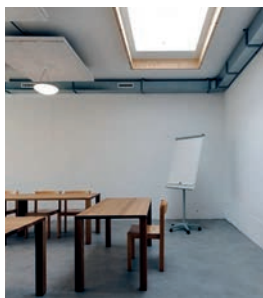

RAUM 15

Siehe Bestuhlungsoptionen

Plätze: 16-20 Plätze
Fläche: 43 m²
Möbiliar: 9 Tische (70 x 140 cm), 18 Stühle
Technik: Deckenbeamer
Click-Share
Flipchart
WLAN

Ausbau: Heller Raum mit urbanem Ambiente, Raumlüftung,
Fenster zum Öffnen

Preise

Raummiete 1/2 Tag

CHF 150.-

Raummiete 1 Tag

CHF 250.-