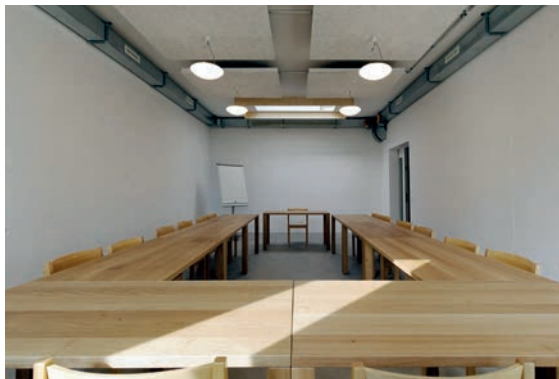

RAUM 15

Siehe Bestuhlungsoptionen

Plätze: 16-20 Plätze
Fläche: 43 m²
Möbiliar: 9 Tische (70 x 140 cm), 18 Stühle
Technik: Deckenbeamer
Click-Share
Flipchart
WLAN

Ausbau: Heller Raum mit urbanem Ambiente, Raumlüftung,
Fenster zum Öffnen

Preise

Raummiete 1/2 Tag

CHF 150.-

Raummiete 1 Tag

CHF 250.-